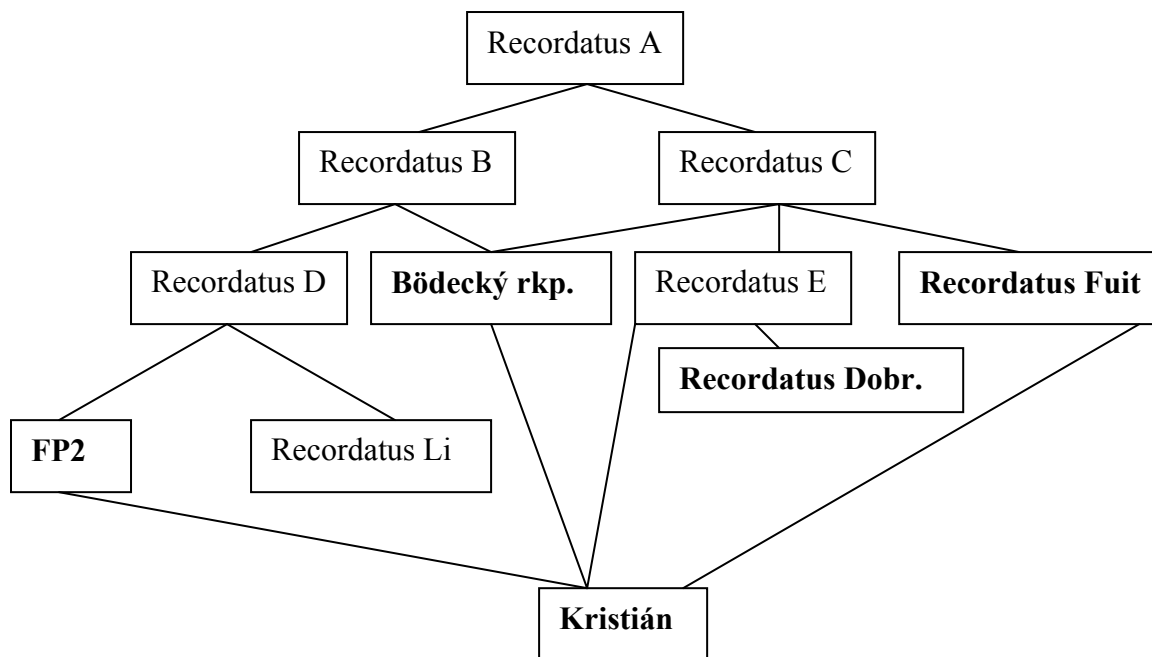

Stema jedné větve ludmilských legend podle URBÁNEK, Rudolf: *Legenda t. zv. Kristiána ve vývoji předhusitských legend ludmilských i václavských a její autor I. 1.* Praha 1947, s. 167. Tučně jsou vyznačeny existující texty.

Relations between Legends about St. Ludmila according Rudolf Urbánek (1877-1966). Existing Sources bold; stol. = c.

Stema jedné větve ludmilských legend podle URBÁNKA, R.: *Legenda*, I. 1, s. 180. Tučně jsou vyznačeny existující texty.

Relations between Legends about St. Ludmila according Rudolf Urbánek (1877-1966). Existing Sources bold; stol. = c.

Stema václavských legend podle URBÁNKA, R.: *Legenda*, I. 1, s. 180. Tučně jsou vyznačeny existující texty.

Relations between Legends about St. Wenceslaus according Rudolf Urbánek (1877-1966). Existing Sources bold; stol. = c.