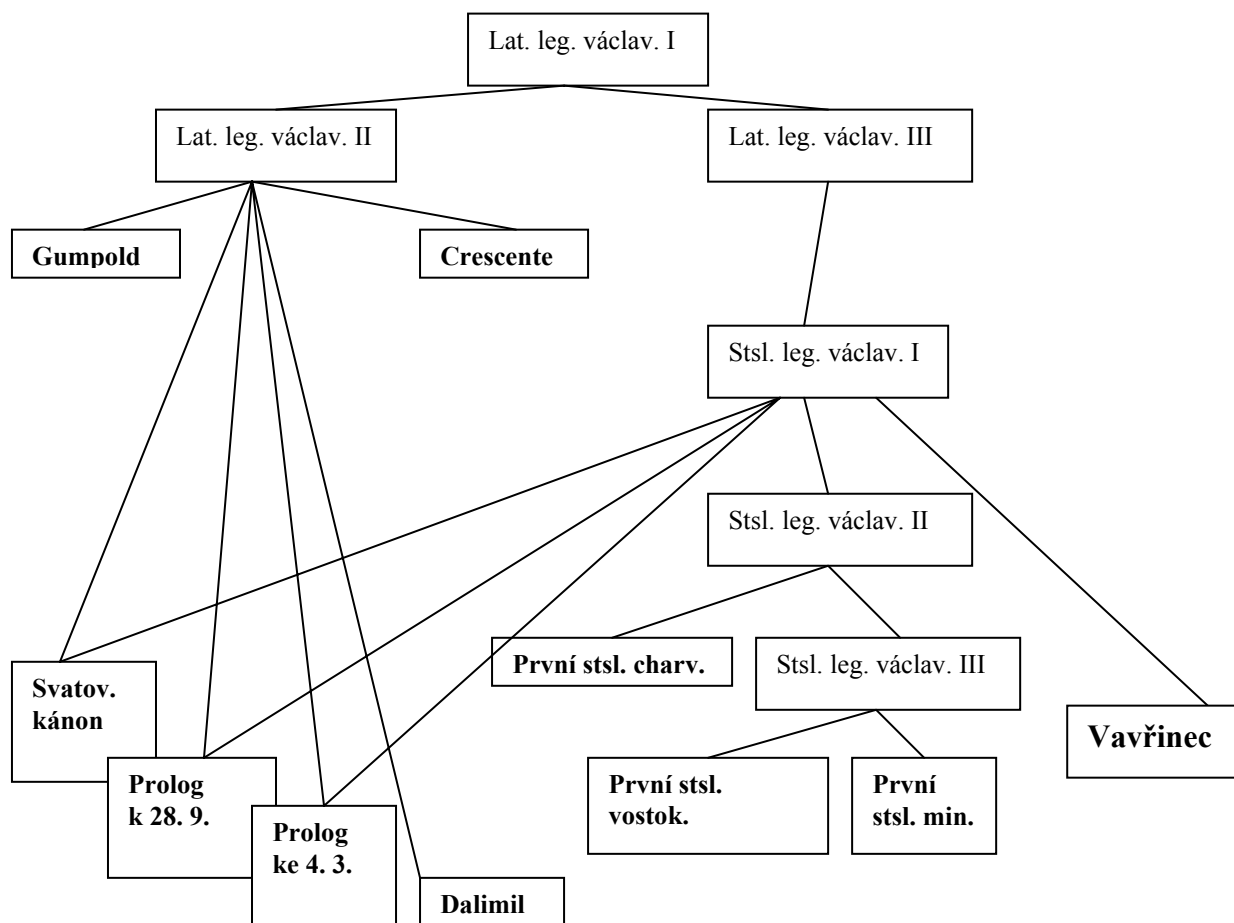

Stema jedné větve ludmilských legend podle URBÁNEK, Rudolf: *Legenda t. zv. Kristiána ve vývoji předhusitských legend ludmilských i václavských a její autor I. 1.* Praha 1947, s. 167. Tučně jsou vyznačeny existující texty.

Relations between Legends about St. Ludmila according Rudolf Urbánek (1877-1966). Existing Sources bold; stol. = c.

Stema jedné větve ludmilských legend podle URBÁNKA, R.: *Legenda*, I. 1, s. 180. Tučně jsou vyznačeny existující texty.

Relations between Legends about St. Ludmila according Rudolf Urbánek (1877-1966). Existing Sources bold; stol. = c.

Stema václavských legend podle URBÁNKA, R.: *Legenda*, I. 1, s. 180. Tučně jsou vyznačeny existující texty.

Relations between Legends about St. Wenceslaus according Rudolf Urbánek (1877-1966). Existing Sources bold; stol. = c.